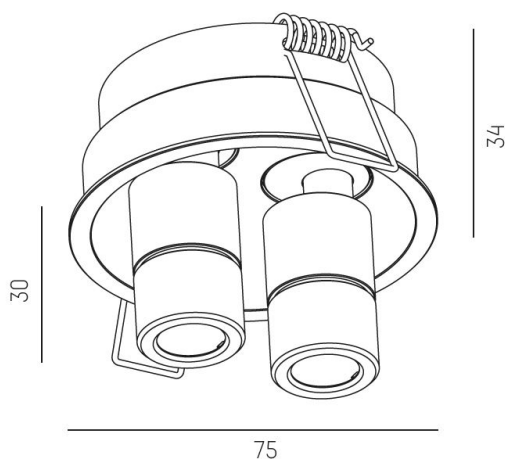

## RIDE SPOT 2 R 940 SVART 21°

IP20

Infällt

SDCM 3

DALI

Riktbar

CRI>90

**Material:** Aluminium

**Färg:** Svart

**Systemeffekt:** 7W

**Färgtemperatur:** 4000K

**Ljusflöde:** 320lm

**Livslängd:** 50 000h (L80)

**Spridningsvinkel:** 21°

**Ställbar:** 40°

**Styrning:** On/Off

**Mått:** Ø54mm / Ø75mm

**Inbyggnadshöjd:** 34mm

**Håltagning:** Ø68mm

 68 mm, ET: 75mm

MOLTO LUCE®

**CARDI**  
A Sonepar Company

Printed from [www.cardi.se](http://www.cardi.se)