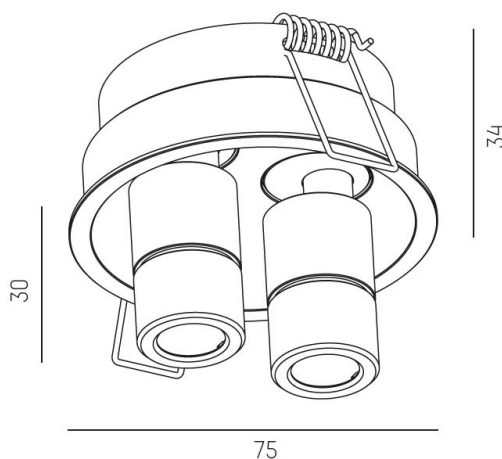

577-00602022406D

RIDE SPOT 2 R 940 SVART 21° DALI

IP20

Infällt

SDCM 3

DALI

Riktbar

CRI>90

Material: Aluminium

Färg: Svart

Systemeffekt: 7W

Färgtemperatur: 4000K

Ljusflöde: 320lm

Livslängd: 50 000h (L80)

Spridningsvinkel: 21°

Ställbar: 40°

Styrning: DALI

Mått: Ø54mm / Ø75mm

Inbyggnadshöjd: 34mm

Håltagning: Ø68mm

 68 mm, ET: 75mm

MOLTO LUCE®

CARDI
A Sonepar Company