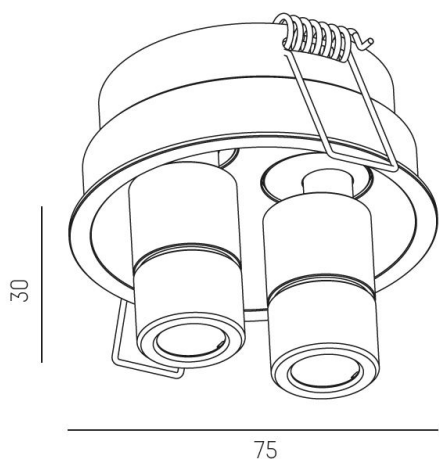

577-00602022406A
RIDE SPOT 2 R 940 SVART 21°
1-10V

IP20

Infällt

SDCM 3

DALI

Riktbar

CRI>90

Material: Aluminium

Färg: Svart

Systemeffekt: 7W

Färgtemperatur: 4000K

Ljusflöde: 320lm

Livslängd: 50 000h (L80)

Spridningsvinkel: 21°

Ställbar: 40°

Styrning: 1-10V

Mått: Ø54mm / Ø75mm

Inbyggnadshöjd: 34mm

Håltagning: Ø68mm

 68 mm, ET: 75mm

MOLTO LUCE®

CARDI
A Sonepar Company