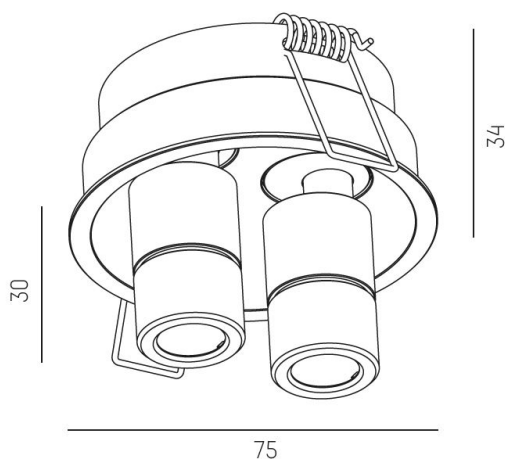

577-006020124060

RIDE SPOT 2 R 940 SVART 12°

IP20

Infällt

SDCM 3

DALI

Riktbar

CRI>90

Material: Aluminium

Färg: Svart

Systemeffekt: 7W

Färgtemperatur: 4000K

Ljusflöde: 320lm

Livslängd: 50 000h (L80)

Spridningsvinkel: 12°

Ställbar: 40°

Styrning: On/Off

Mått: Ø54mm / Ø75mm

Inbyggnadshöjd: 34mm

Håltagning: Ø68mm

 68 mm, ET: 75mm

MOLTO LUCE®

CARDI
A Sonepar Company

Printed from www.cardi.se