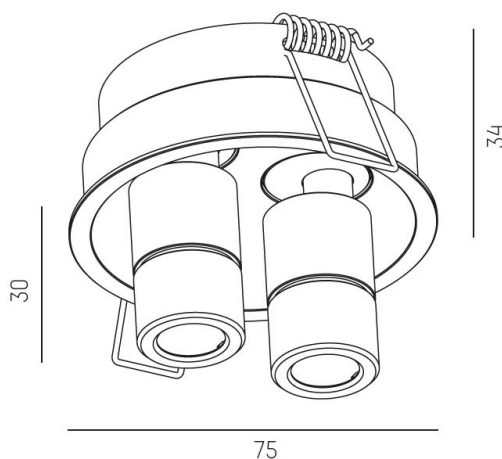

577-00602012406D

RIDE SPOT 2 R 940 SVART 12° DALI

IP20

Infällt

SDCM 3

DALI

Riktbar

CRI>90

Material: Aluminium

Färg: Svart

Systemeffekt: 7W

Färgtemperatur: 4000K

Ljusflöde: 320lm

Livslängd: 50 000h (L80)

Spridningsvinkel: 12°

Ställbar: 40°

Styrning: DALI

Mått: Ø54mm / Ø75mm

Inbyggnadshöjd: 34mm

Håltagning: Ø68mm

 68 mm, ET: 75mm

MOLTO LUCE®

CARDI
A Sonepar Company

Printed from www.cardi.se