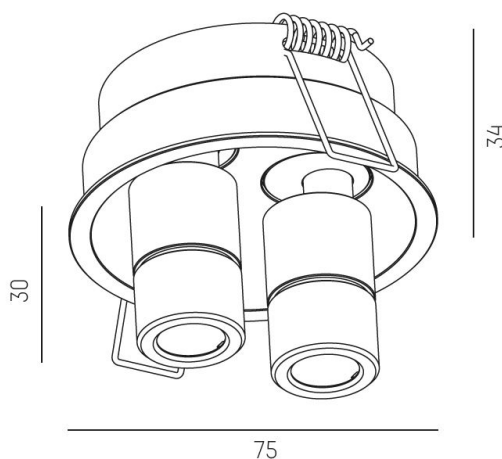

577-00602012406A
RIDE SPOT 2 R 940 SVART 12°
1-10V

IP20

Infällt

SDCM 3

DALI

Riktbar

CRI>90

Material: Aluminium

Färg: Svart

Systemeffekt: 7W

Färgtemperatur: 4000K

Ljusflöde: 320lm

Livslängd: 50 000h (L80)

Spridningsvinkel: 12°

Ställbar: 40°

Styrning: 1-10V

Mått: Ø54mm / Ø75mm

Inbyggnadshöjd: 34mm

Håltagning: Ø68mm

 68 mm, ET: 75mm

MOLTO LUCE®

CARDI
A Sonepar Company

Printed from www.cardi.se