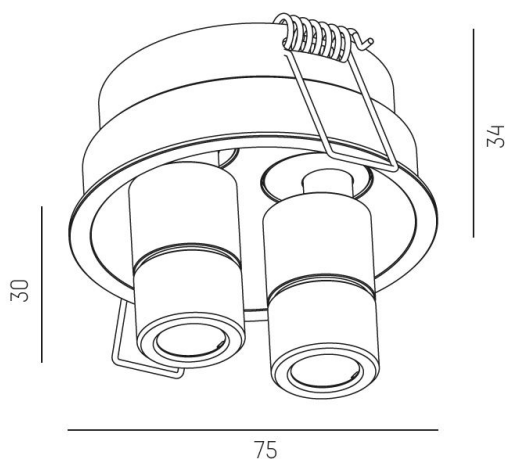

577-006020124080

RIDE SPOT 2 R 940 ALU 12°

IP20

Infällt

SDCM 3

DALI

Riktbar

CRI>90

Material: Aluminium

Färg: Aluminium

Systemeffekt: 7W

Färgtemperatur: 4000K

Ljusflöde: 320lm

Livslängd: 50 000h (L80)

Spridningsvinkel: 12°

Ställbar: 40°

Styrning: On/Off

Mått: Ø54mm / Ø75mm

Inbyggnadshöjd: 34mm

Håltagning: Ø68mm

 68 mm, ET: 75mm

MOLTO LUCE®

CARDI
A Sonepar Company

Printed from www.cardi.se