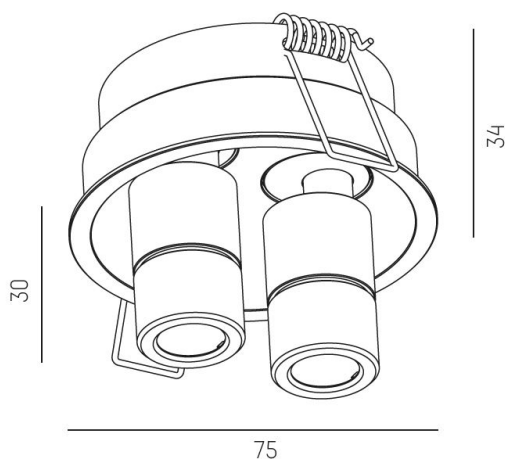

Material: Aluminium

Färg: Vit

Systemeffekt: 7W

Färgtemperatur: 3000K

Ljusflöde: 310lm

Livslängd: 50 000h (L80)

Spridningsvinkel: 21°

Ställbar: 40°

Styrning: On/Off

Mått: Ø54mm / Ø75mm

Inbyggnadshöjd: 34mm

Håltagning: Ø68mm

 68 mm, ET: 75mm

MOLTO LUCE®

CARDI
A Sonepar Company