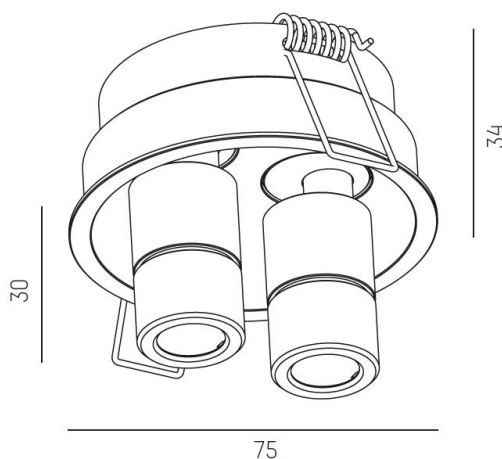

577-00602022905D
RIDE SPOT 2 R 930 VIT 21°
DALI

 68 mm, ET: 75mm

- Material:** Aluminium
- Färg:** Vit
- Systemeffekt:** 7W
- Färgtemperatur:** 3000K
- Ljusflöde:** 310lm
- Livslängd:** 50 000h (L80)
- Spridningsvinkel:** 21°
- Ställbar:** 40°
- Styrning:** DALI
- Mått:** Ø54mm / Ø75mm
- Inbyggnadshöjd:** 34mm
- Håltagning:** Ø68mm