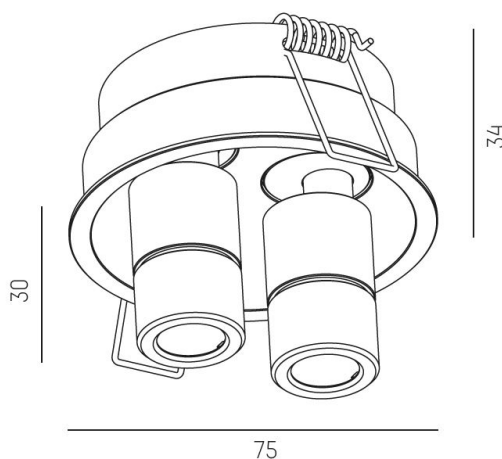

577-00602012905D  
RIDE SPOT 2 R 930 VIT 12°  
DALI

 68 mm, ET: 75mm

**Material:** Aluminium  
**Färg:** Vit  
**Systemeffekt:** 7W  
**Färgtemperatur:** 3000K  
**Ljusflöde:** 310lm  
**Livslängd:** 50 000h (L80)  
**Spridningsvinkel:** 12°  
**Ställbar:** 40°  
**Styrning:** DALI  
**Mått:** Ø54mm / Ø75mm  
**Inbyggnadshöjd:** 34mm  
**Håltagning:** Ø68mm