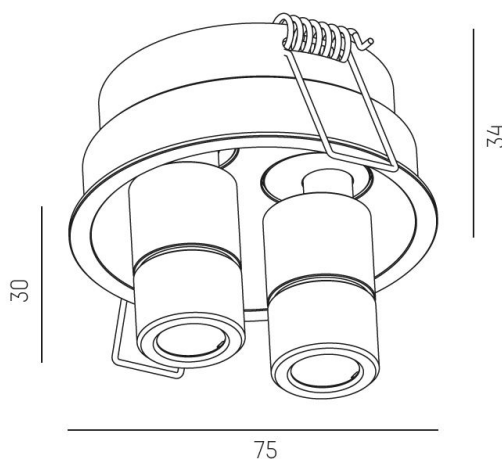

577-00602012905A

RIDE SPOT 2 R 930 VIT 12° 1-10V

IP20

Infällt

SDCM 3

DALI

Riktbar

CRI>90

Material: Aluminium

Färg: Vit

Systemeffekt: 7W

Färgtemperatur: 3000K

Ljusflöde: 310lm

Livslängd: 50 000h (L80)

Spridningsvinkel: 12°

Ställbar: 40°

Styrning: 1-10V

Mått: Ø54mm / Ø75mm

Inbyggnadshöjd: 34mm

Håltagning: Ø68mm

 68 mm, ET: 75mm

MOLTO LUCE®

CARDI
A Sonepar Company

Printed from www.cardi.se