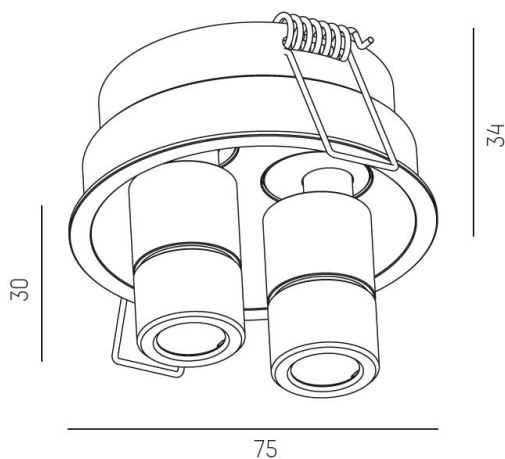

Material: Aluminium

Färg: Svart

Systemeffekt: 7W

Färgtemperatur: 3000K

Ljusflöde: 310lm

Livslängd: 50 000h (L80)

Spridningsvinkel: 21°

Ställbar: 40°

Styrning: On/Off

Mått: Ø54mm / Ø75mm

Inbyggnadshöjd: 34mm

Håltagning: Ø68mm

68 mm, ET: 75mm

MOLTO LUCE®

CARDI
A Sonepar Company

Printed from www.cardi.se