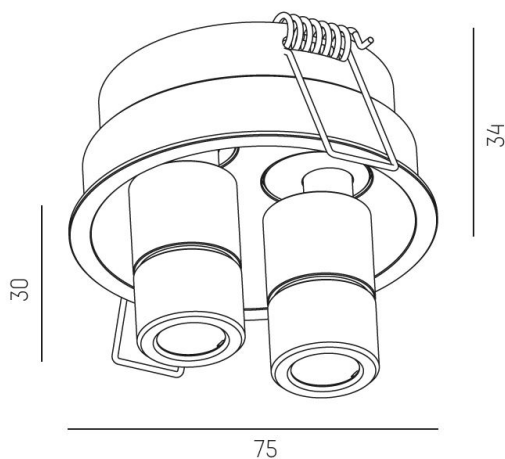

Material: Aluminium

Färg: Svart

Systemeffekt: 7W

Färgtemperatur: 3000K

Ljusflöde: 310lm

Livslängd: 50 000h (L80)

Spridningsvinkel: 21°

Ställbar: 40°

Styrning: DALI

Mått: Ø54mm / Ø75mm

Inbyggnadshöjd: 34mm

Håltagning: Ø68mm

 68 mm, ET: 75mm

MOLTO LUCE®

CARDI
A Sonepar Company