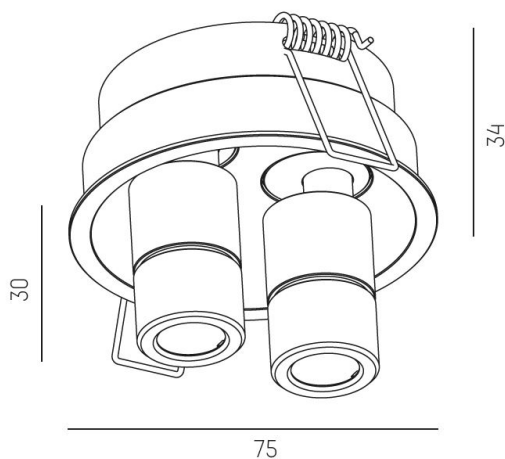

577-00602022906A  
RIDE SPOT 2 R 930 SVART 21°  
1-10V

IP20

Infällt

SDCM 3

DALI

Riktbar

CRI>90

**Material:** Aluminium

**Färg:** Svart

**Systemeffekt:** 7W

**Färgtemperatur:** 3000K

**Ljusflöde:** 310lm

**Livslängd:** 50 000h (L80)

**Spridningsvinkel:** 21°

**Ställbar:** 40°

**Styrning:** 1-10V

**Mått:** Ø54mm / Ø75mm

**Inbyggnadshöjd:** 34mm

**Håltagning:** Ø68mm

 68 mm, ET: 75mm

MOLTO LUCE®

**CARDI**  
A Sonepar Company

Printed from [www.cardi.se](http://www.cardi.se)