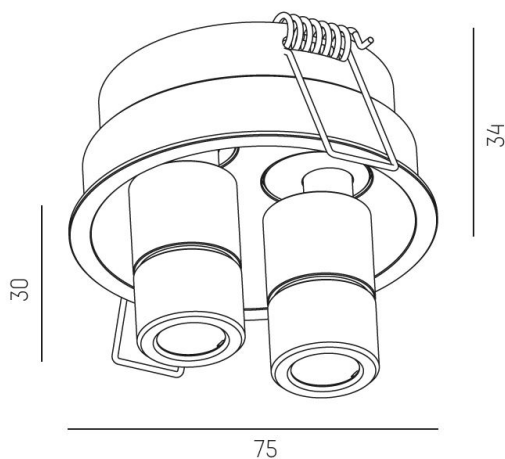

577-006020129060

RIDE SPOT 2 R 930 SVART 12°

IP20

Infällt

SDCM 3

DALI

Riktbar

CRI>90

Material: Aluminium

Färg: Svart

Systemeffekt: 7W

Färgtemperatur: 3000K

Ljusflöde: 310lm

Livslängd: 50 000h (L80)

Spridningsvinkel: 12°

Ställbar: 40°

Styrning: On/Off

Mått: Ø54mm / Ø75mm

Inbyggnadshöjd: 34mm

Håltagning: Ø68mm

 68 mm, ET: 75mm

MOLTO LUCE®

CARDI
A Sonepar Company

Printed from www.cardi.se