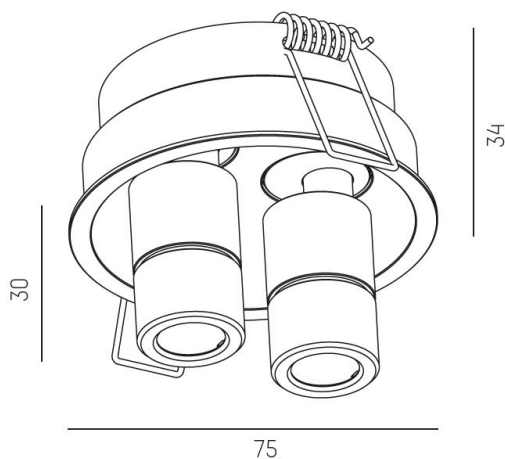

577-00602012906D

RIDE SPOT 2 R 930 SVART 12° DALI

IP20

Infällt

SDCM 3

DALI

Riktbar

CRI>90

Material: Aluminium

Färg: Svart

Systemeffekt: 7W

Färgtemperatur: 3000K

Ljusflöde: 310lm

Livslängd: 50 000h (L80)

Spridningsvinkel: 12°

Ställbar: 40°

Styrning: DALI

Mått: Ø54mm / Ø75mm

Inbyggnadshöjd: 34mm

Håltagning: Ø68mm

 68 mm, ET: 75mm

MOLTO LUCE®

CARDI
A Sonepar Company