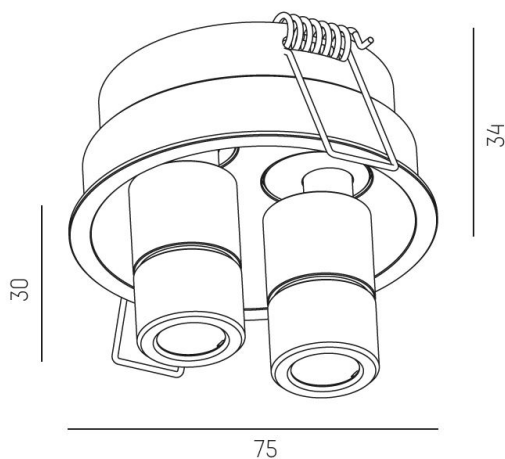

577-00602012906A

RIDE SPOT 2 R 930 SVART 12° 1-10V

IP20

Infällt

SDCM 3

DALI

Riktbar

CRI>90

Material: Aluminium

Färg: Svart

Systemeffekt: 7W

Färgtemperatur: 3000K

Ljusflöde: 310lm

Livslängd: 50 000h (L80)

Spridningsvinkel: 12°

Ställbar: 40°

Styrning: 1-10V

Mått: Ø54mm / Ø75mm

Inbyggnadshöjd: 34mm

Håltagning: Ø68mm

 68 mm, ET: 75mm

MOLTO LUCE®

CARDI
A Sonepar Company