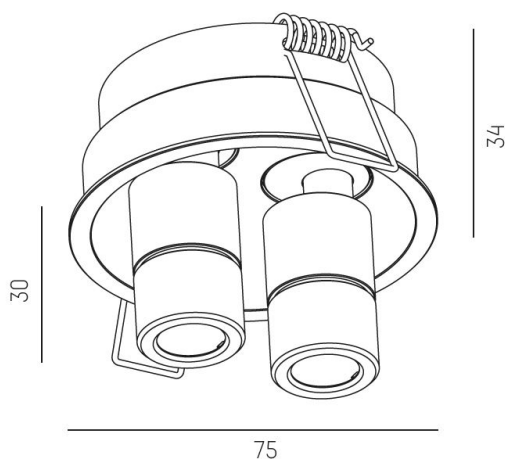

Material: Aluminium

Färg: Aluminium

Systemeffekt: 7W

Färgtemperatur: 3000K

Ljusflöde: 310lm

Livslängd: 50 000h (L80)

Spridningsvinkel: 21°

Ställbar: 40°

Styrning: On/Off

Mått: Ø54mm / Ø75mm

Inbyggnadshöjd: 34mm

Håltagning: Ø68mm

 68 mm, ET: 75mm

MOLTO LUCE®

CARDI
A Sonepar Company

Printed from www.cardi.se