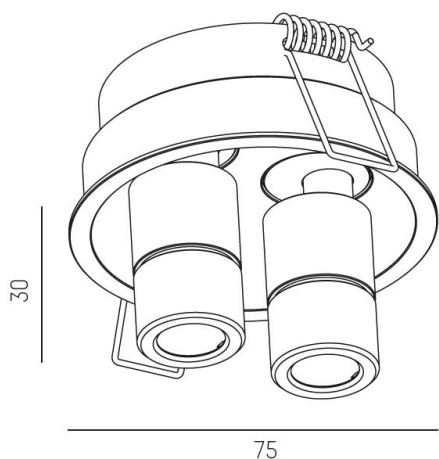

577-00602022908D  
RIDE SPOT 2 R 930 ALU 21°  
DALI

IP20

Infällt

SDCM 3

DALI

Riktbar

CRI>90

 68 mm, ET: 75mm

**Material:** Aluminium

**Färg:** Aluminium

**Systemeffekt:** 7W

**Färgtemperatur:** 3000K

**Ljusflöde:** 310lm

**Livslängd:** 50 000h (L80)

**Spridningsvinkel:** 21°

**Ställbar:** 40°

**Styrning:** DALI

**Mått:** Ø54mm / Ø75mm

**Inbyggnadshöjd:** 34mm

**Håltagning:** Ø68mm

MOLTO LUCE®

**CARDI**  
A Sonepar Company