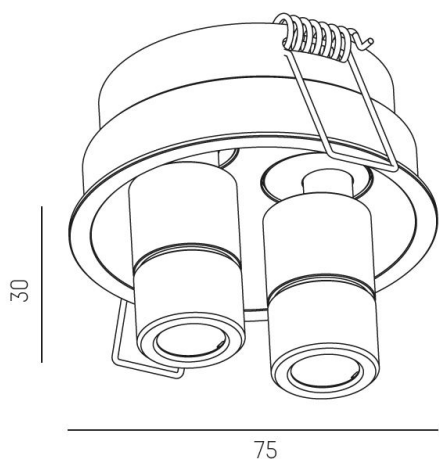

577-00602022908A

RIDE SPOT 2 R 930 ALU 21° 1-10V

IP20

Infällt

SDCM 3

DALI

Riktbar

CRI>90

Material: Aluminium

Färg: Aluminium

Systemeffekt: 7W

Färgtemperatur: 3000K

Ljusflöde: 310lm

Livslängd: 50 000h (L80)

Spridningsvinkel: 21°

Ställbar: 40°

Styrning: 1-10V

Mått: Ø54mm / Ø75mm

Inbyggnadshöjd: 34mm

Håltagning: Ø68mm

 68 mm, ET: 75mm

MOLTO LUCE®

CARDI
A Sonepar Company