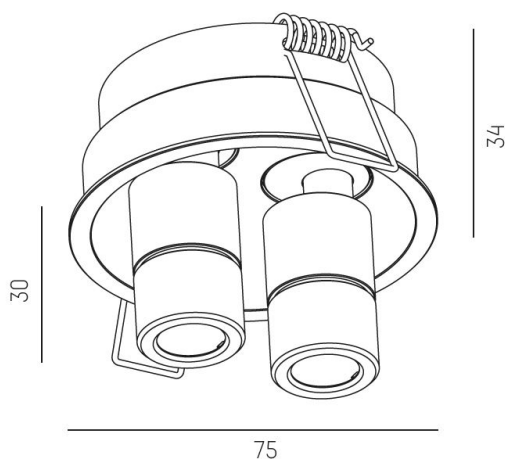

577-006020129080

RIDE SPOT 2 R 930 ALU 12°

IP20

Infällt

SDCM 3

DALI

Riktbar

CRI>90

Material: Aluminium

Färg: Aluminium

Systemeffekt: 7W

Färgtemperatur: 3000K

Ljusflöde: 310lm

Livslängd: 50 000h (L80)

Spridningsvinkel: 12°

Ställbar: 40°

Styrning: On/Off

Mått: Ø54mm / Ø75mm

Inbyggnadshöjd: 34mm

Håltagning: Ø68mm

 68 mm, ET: 75mm

MOLTO LUCE®

CARDI
A Sonepar Company