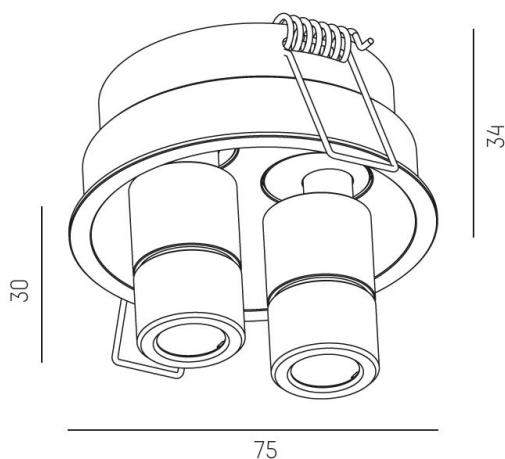

**Färg:** Vit

**Systemeffekt:** 7W

**Färgtemperatur:** 2700K

**Ljusflöde:** 290lm

**Livslängd:** 50 000h (L80)

**Spridningsvinkel:** 21°

**Ställbar:** 40°

**Styrning:** On/Off

**Mått:** Ø54mm / Ø75mm

**Inbyggnadshöjd:** 34mm

**Håltagning:** Ø68mm

 68 mm, ET: 75mm

MOLTO LUCE®

**CARDI**  
A Sonepar Company

Printed from [www.cardi.se](http://www.cardi.se)