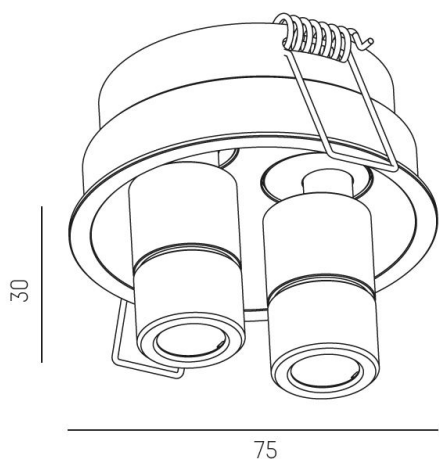

577-00602022305D  
RIDE SPOT 2 R 927 VIT 21°  
DALI

IP20

Infällt

SDCM 3

DALI

Riktbar

CRI>90

**Material:** Aluminium

**Färg:** Vit

**Systemeffekt:** 7W

**Färgtemperatur:** 2700K

**Ljusflöde:** 290lm

**Livslängd:** 50 000h (L80)

**Spridningsvinkel:** 21°

**Ställbar:** 40°

**Styrning:** DALI

**Mått:** Ø54mm / Ø75mm

**Inbyggnadshöjd:** 34mm

**Håltagning:** Ø68mm

 68 mm, ET: 75mm

MOLTO LUCE®

**CARDI**  
A Sonepar Company