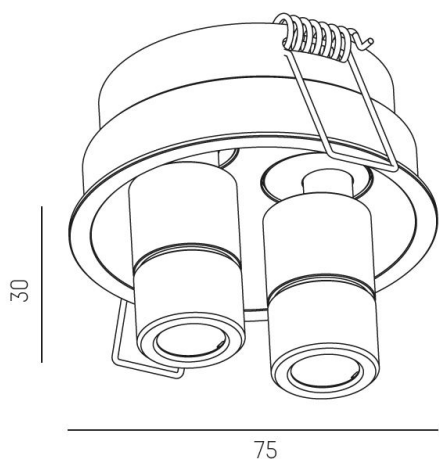

## RIDE SPOT 2 R 927 VIT 21° 1-10V

IP20

Infällt

SDCM 3

DALI

Riktbar

CRI>90

**Material:** Aluminium

**Färg:** Vit

**Systemeffekt:** 7W

**Färgtemperatur:** 2700K

**Ljusflöde:** 290lm

**Livslängd:** 50 000h (L80)

**Spridningsvinkel:** 21°

**Ställbar:** 40°

**Styrning:** 1-10V

**Mått:** Ø54mm / Ø75mm

**Inbyggnadshöjd:** 34mm

**Håltagning:** Ø68mm

 68 mm, ET: 75mm

MOLTO LUCE®

**CARDI**  
A Sonepar Company