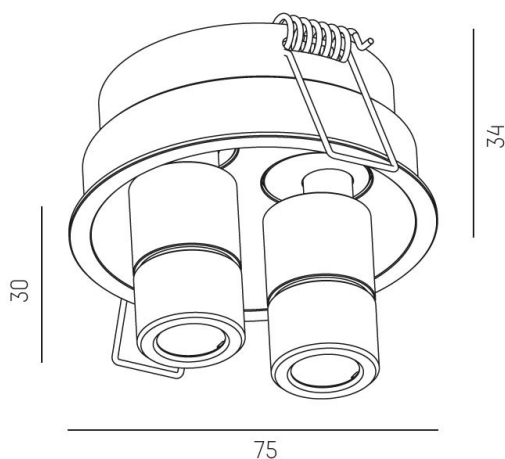

Material: Aluminium

Färg: Vit

Systemeffekt: 7W

Färgtemperatur: 2700K

Ljusflöde: 290lm

Livslängd: 50 000h (L80)

Spridningsvinkel: 12°

Ställbar: 40°

Styrning: On/Off

Mått: Ø54mm / Ø75mm

Inbyggnadshöjd: 34mm

Håltagning: Ø68mm

 68 mm, ET: 75mm

MOLTO LUCE®

CARDI
A Sonepar Company