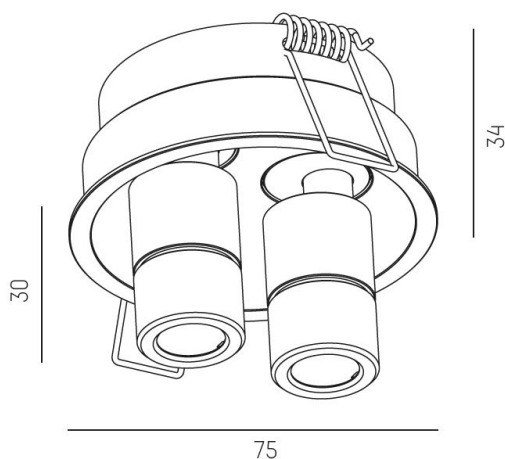

577-00602012305D  
RIDE SPOT 2 R 927 VIT 12°  
DALI

IP20

Infällt

SDCM 3

DALI

Riktbar

CRI>90

**Material:** Aluminium

**Färg:** Vit

**Systemeffekt:** 7W

**Färgtemperatur:** 2700K

**Ljusflöde:** 290lm

**Livslängd:** 50 000h (L80)

**Spridningsvinkel:** 12°

**Ställbar:** 40°

**Styrning:** DALI

**Mått:** Ø54mm / Ø75mm

**Inbyggnadshöjd:** 34mm

**Håltagning:** Ø68mm

 68 mm, ET: 75mm

MOLTO LUCE®

**CARDI**  
A Sonepar Company

Printed from [www.cardi.se](http://www.cardi.se)