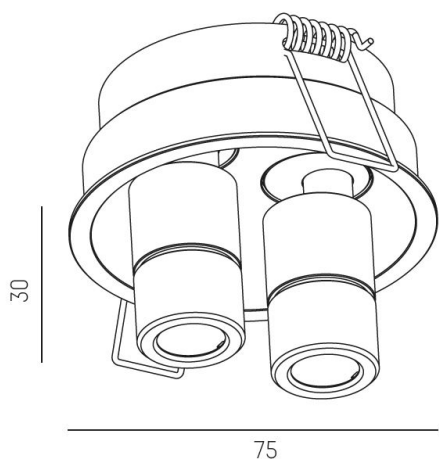

577-00602012305A

RIDE SPOT 2 R 927 VIT 12° 1-10V

IP20

Infällt

SDCM 3

DALI

Riktbar

CRI>90

Material: Aluminium

Färg: Vit

Systemeffekt: 7W

Färgtemperatur: 2700K

Ljusflöde: 290lm

Livslängd: 50 000h (L80)

Spridningsvinkel: 12°

Ställbar: 40°

Styrning: 1-10V

Mått: Ø54mm / Ø75mm

Inbyggnadshöjd: 34mm

Håltagning: Ø68mm

 68 mm, ET: 75mm

MOLTO LUCE®

CARDI
A Sonepar Company

Printed from www.cardi.se