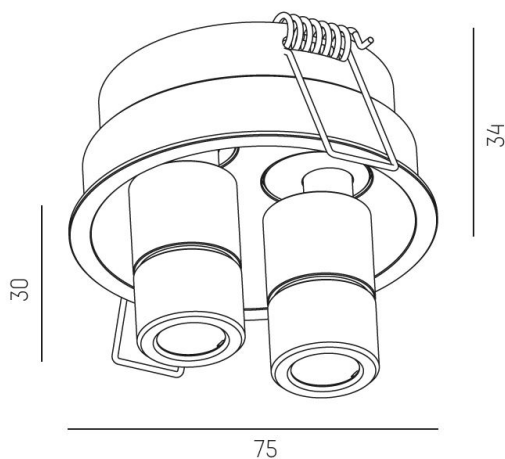

## RIDE SPOT 2 R 927 SVART 21°

IP20

Infällt

SDCM 3

DALI

Riktbar

CRI>90

**Material:** Aluminium

**Färg:** Svart

**Systemeffekt:** 7W

**Färgtemperatur:** 2700K

**Ljusflöde:** 290lm

**Livslängd:** 50 000h (L80)

**Spridningsvinkel:** 21°

**Ställbar:** 40°

**Styrning:** On/Off

**Mått:** Ø54mm / Ø75mm

**Inbyggnadshöjd:** 34mm

**Håltagning:** Ø68mm

 68 mm, ET: 75mm

MOLTO LUCE®

**CARDI**  
A Sonepar Company

Printed from [www.cardi.se](http://www.cardi.se)