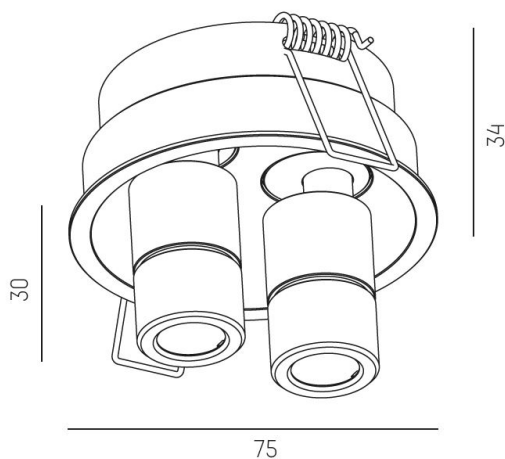

577-00602022306D  
RIDE SPOT 2 R 927 SVART 21°  
DALI

IP20

Infällt

SDCM 3

DALI

Riktbar

CRI>90

**Material:** Aluminium

**Färg:** Svart

**Systemeffekt:** 7W

**Färgtemperatur:** 2700K

**Ljusflöde:** 290lm

**Livslängd:** 50 000h (L80)

**Spridningsvinkel:** 21°

**Ställbar:** 40°

**Styrning:** DALI

**Mått:** Ø54mm / Ø75mm

**Inbyggnadshöjd:** 34mm

**Håltagning:** Ø68mm

 68 mm, ET: 75mm

MOLTO LUCE®

**CARDI**  
A Sonepar Company

Printed from [www.cardi.se](http://www.cardi.se)