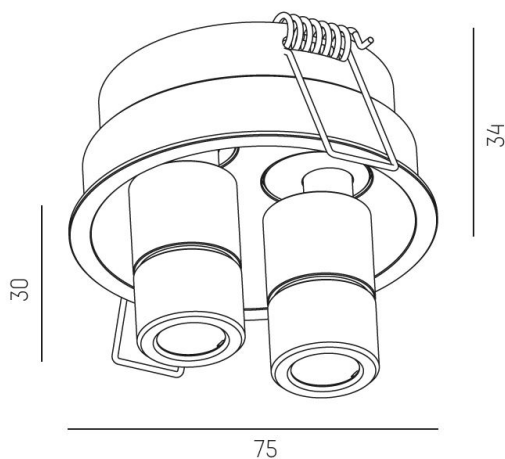

577-00602022306A

RIDE SPOT 2 R 927 SVART 21° 1-10V

IP20

Infällt

SDCM 3

DALI

Riktbar

CRI>90

Material: Aluminium

Färg: Svart

Systemeffekt: 7W

Färgtemperatur: 2700K

Ljusflöde: 290lm

Livslängd: 50 000h (L80)

Spridningsvinkel: 21°

Ställbar: 40°

Styrning: 1-10V

Mått: Ø54mm / Ø75mm

Inbyggnadshöjd: 34mm

Håltagning: Ø68mm

 68 mm, ET: 75mm

MOLTO LUCE®