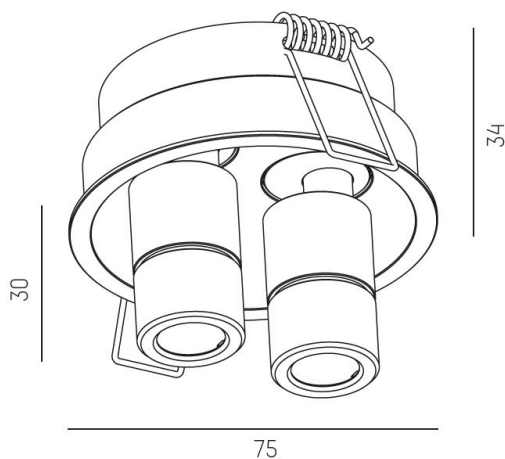

577-006020123060

RIDE SPOT 2 R 927 SVART 12°

IP20

Infällt

SDCM 3

DALI

Riktbar

CRI>90

Material: Aluminium

Färg: Svart

Systemeffekt: 7W

Färgtemperatur: 2700K

Ljusflöde: 290lm

Livslängd: 50 000h (L80)

Spridningsvinkel: 12°

Ställbar: 40°

Styrning: On/Off

Mått: Ø54mm / Ø75mm

Inbyggnadshöjd: 34mm

Håltagning: Ø68mm

68 mm, ET: 75mm

MOLTO LUCE®

CARDI
A Sonepar Company

Printed from www.cardi.se