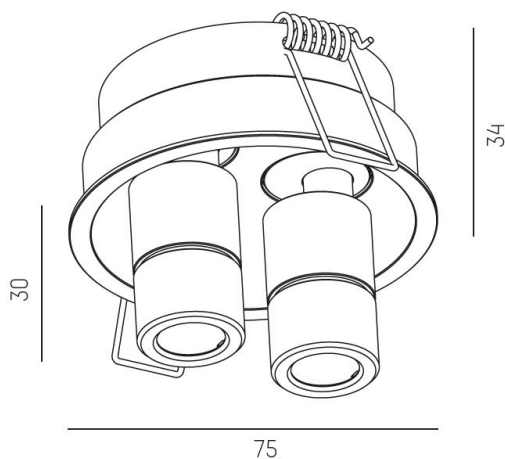

577-00602012306D

RIDE SPOT 2 R 927 SVART 12° DALI

IP20

Infällt

SDCM 3

DALI

Riktbar

CRI>90

Material: Aluminium

Färg: Svart

Systemeffekt: 7W

Färgtemperatur: 2700K

Ljusflöde: 290lm

Livslängd: 50 000h (L80)

Spridningsvinkel: 12°

Ställbar: 40°

Styrning: DALI

Mått: Ø54mm / Ø75mm

Inbyggnadshöjd: 34mm

Håltagning: Ø68mm

 68 mm, ET: 75mm

MOLTO LUCE®

CARDI
A Sonepar Company

Printed from www.cardi.se