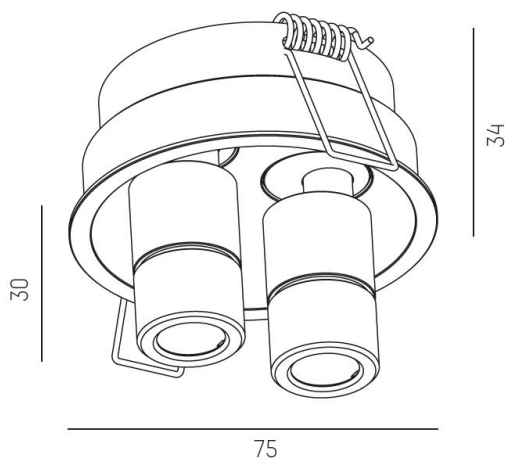

577-00602012306A
RIDE SPOT 2 R 927 SVART 12°
1-10V

 68 mm, ET: 75mm

Material: Aluminium
Färg: Svart
Systemeffekt: 7W
Färgtemperatur: 2700K
Ljusflöde: 290lm
Livslängd: 50 000h (L80)
Spridningsvinkel: 12°
Ställbar: 40°
Styrning: 1-10V
Mått: Ø54mm / Ø75mm
Inbyggnadshöjd: 34mm
Håltagning: Ø68mm