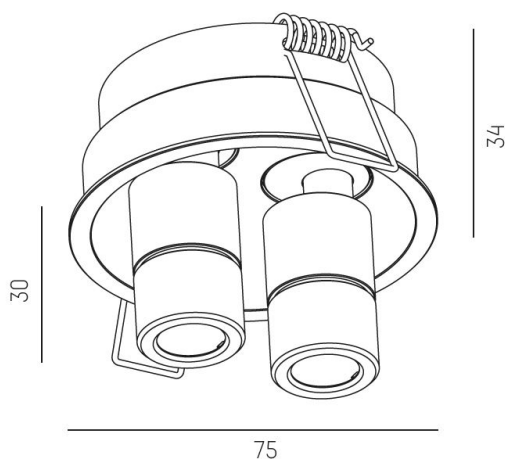

Material: Aluminium

Färg: Aluminium

Systemeffekt: 7W

Färgtemperatur: 2700K

Ljusflöde: 290lm

Livslängd: 50 000h (L80)

Spridningsvinkel: 21°

Ställbar: 40°

Styrning: On/Off

Mått: Ø54mm / Ø75mm

Inbyggnadshöjd: 34mm

Håltagning: Ø68mm

 68 mm, ET: 75mm

MOLTO LUCE®

CARDI
A Sonepar Company