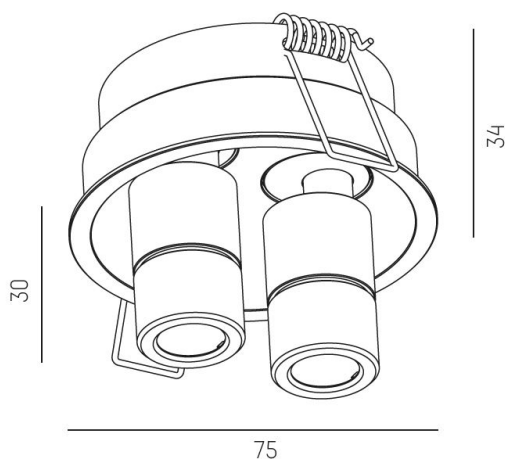

577-006020123080

RIDE SPOT 2 R 927 ALU 12°

IP20

Infällt

SDCM 3

DALI

Riktbar

CRI>90

Material: Aluminium

Färg: Aluminium

Systemeffekt: 7W

Färgtemperatur: 2700K

Ljusflöde: 290lm

Livslängd: 50 000h (L80)

Spridningsvinkel: 12°

Ställbar: 40°

Styrning: On/Off

Mått: Ø54mm / Ø75mm

Inbyggnadshöjd: 34mm

Håltagning: Ø68mm

 68 mm, ET: 75mm

MOLTO LUCE®

CARDI
A Sonepar Company