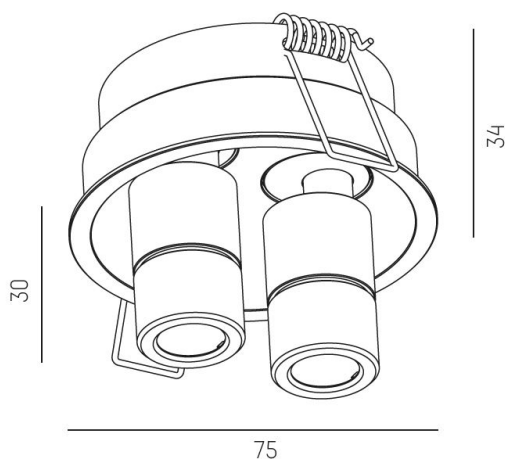

Material: Aluminium

Färg: Vit

Systemeffekt: 4W

Färgtemperatur: 4000K

Ljusflöde: 160lm

Livslängd: 50 000h (L80)

Spridningsvinkel: 21°

Ställbar: 40°

Styrning: On/Off

Mått: Ø54mm / Ø75mm

Inbyggnadshöjd: 37mm

Håltagning: Ø48mm

 68 mm, ET: 75mm

MOLTO LUCE®

CARDI
A Sonepar Company

Printed from www.cardi.se