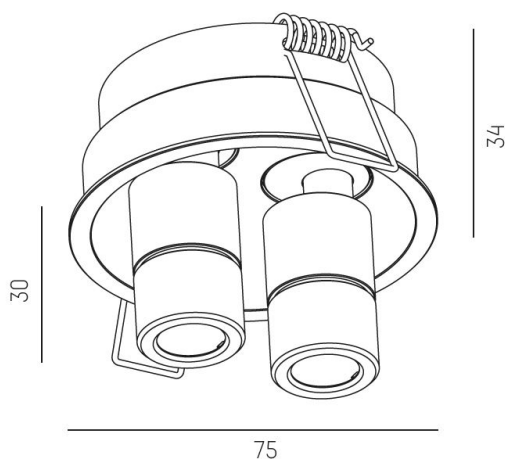

Material: Aluminium

Färg: Vit

Systemeffekt: 4W

Färgtemperatur: 4000K

Ljusflöde: 160lm

Livslängd: 50 000h (L80)

Spridningsvinkel: 12°

Ställbar: 40°

Styrning: On/Off

Mått: Ø54mm / Ø75mm

Inbyggnadshöjd: 37mm

Håltagning: Ø48mm

 68 mm, ET: 75mm

MOLTO LUCE®

CARDI
A Sonepar Company

Printed from www.cardi.se