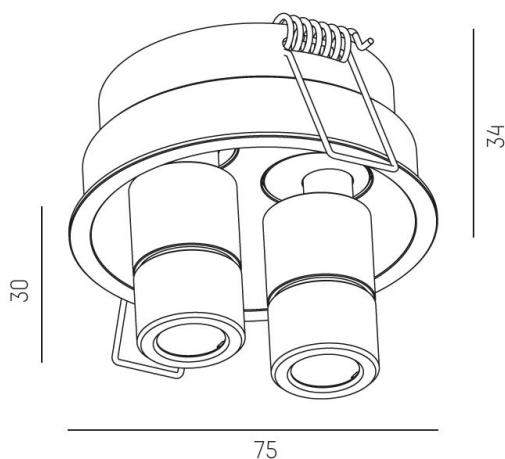

**Färg:** Svart

**Systemeffekt:** 4W

**Färgtemperatur:** 4000K

**Ljusflöde:** 160lm

**Livslängd:** 50 000h (L80)

**Spridningsvinkel:** 21°

**Ställbar:** 40°

**Styrning:** On/Off

**Mått:** Ø54mm / Ø75mm

**Inbyggnadshöjd:** 37mm

**Håltagning:** Ø48mm

 68 mm, ET: 75mm

MOLTO LUCE®

**CARDI**  
A Sonepar Company