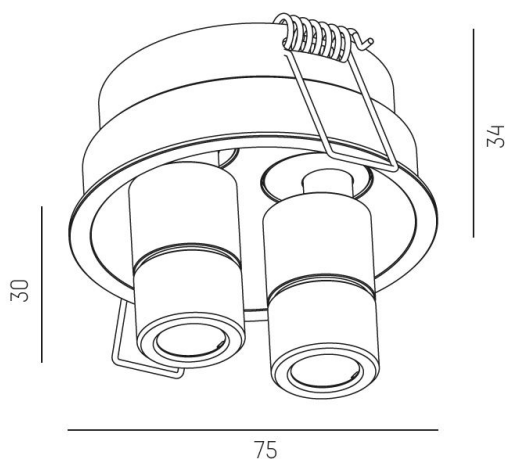

## RIDE SPOT 1 R 940 SVART 12°

IP20

Infällt

SDCM 3

DALI

Riktbar

CRI>90

**Material:** Aluminium

**Färg:** Svart

**Systemeffekt:** 4W

**Färgtemperatur:** 4000K

**Ljusflöde:** 160lm

**Livslängd:** 50 000h (L80)

**Spridningsvinkel:** 12°

**Ställbar:** 40°

**Styrning:** On/Off

**Mått:** Ø54mm / Ø75mm

**Inbyggnadshöjd:** 37mm

**Håltagning:** Ø48mm

 68 mm, ET: 75mm

MOLTO LUCE®

**CARDI**  
A Sonepar Company

Printed from [www.cardi.se](http://www.cardi.se)