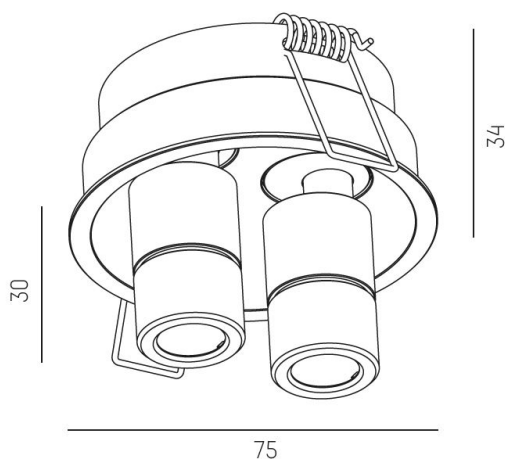

577-006010224080

RIDE SPOT 1 R 940 ALU 21°

IP20

Infällt

SDCM 3

DALI

Riktbar

CRI>90

Material: Aluminium

Färg: Aluminium

Systemeffekt: 4W

Färgtemperatur: 4000K

Ljusflöde: 160lm

Livslängd: 50 000h (L80)

Spridningsvinkel: 21°

Ställbar: 40°

Styrning: On/Off

Mått: Ø54mm / Ø75mm

Inbyggnadshöjd: 37mm

Håltagning: Ø48mm

 68 mm, ET: 75mm

MOLTO LUCE®

CARDI
A Sonepar Company