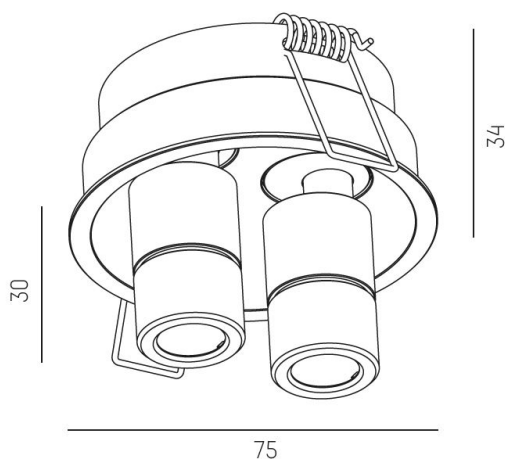

577-006010124080

RIDE SPOT 1 R 940 ALU 12°

IP20

Infällt

SDCM 3

DALI

Riktbar

CRI>90

Material: Aluminium

Färg: Aluminium

Systemeffekt: 4W

Färgtemperatur: 4000K

Ljusflöde: 160lm

Livslängd: 50 000h (L80)

Spridningsvinkel: 12°

Ställbar: 40°

Styrning: On/Off

Mått: Ø54mm / Ø75mm

Inbyggnadshöjd: 37mm

Håltagning: Ø48mm

 68 mm, ET: 75mm

MOLTO LUCE®

CARDI
A Sonepar Company

Printed from www.cardi.se