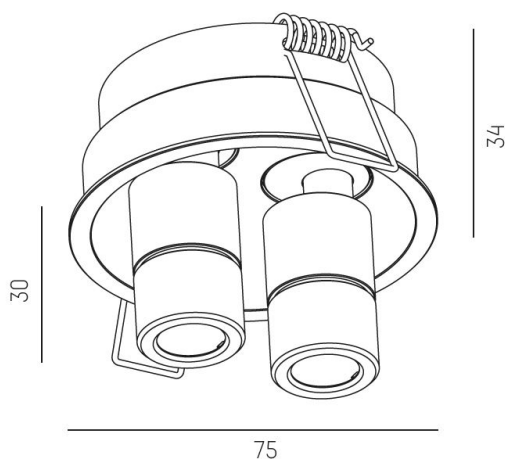

Material: Aluminium

Färg: Vit

Systemeffekt: 4W

Färgtemperatur: 3000K

Ljusflöde: 150lm

Livslängd: 50 000h (L80)

Spridningsvinkel: 12°

Ställbar: 40°

Styrning: On/Off

Mått: Ø54mm / Ø75mm

Inbyggnadshöjd: 37mm

Håltagning: Ø48mm

 68 mm, ET: 75mm

MOLTO LUCE®

CARDI
A Sonepar Company

Printed from www.cardi.se