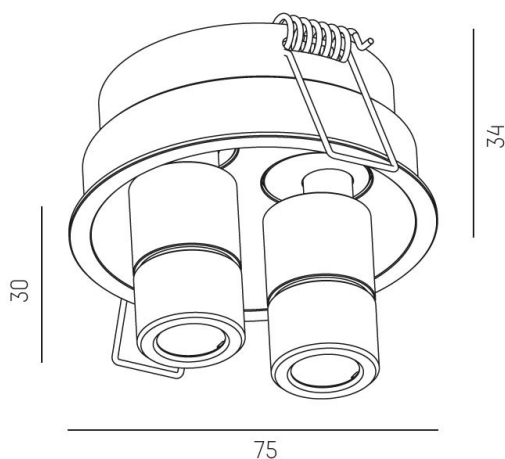

Material: Aluminium

Färg: Svart

Systemeffekt: 4W

Färgtemperatur: 3000K

Ljusflöde: 150lm

Livslängd: 50 000h (L80)

Spridningsvinkel: 21°

Ställbar: 40°

Styrning: On/Off

Mått: Ø54mm / Ø75mm

Inbyggnadshöjd: 37mm

Håltagning: Ø48mm

 68 mm, ET: 75mm

MOLTO LUCE®

CARDI
A Sonepar Company

Printed from www.cardi.se