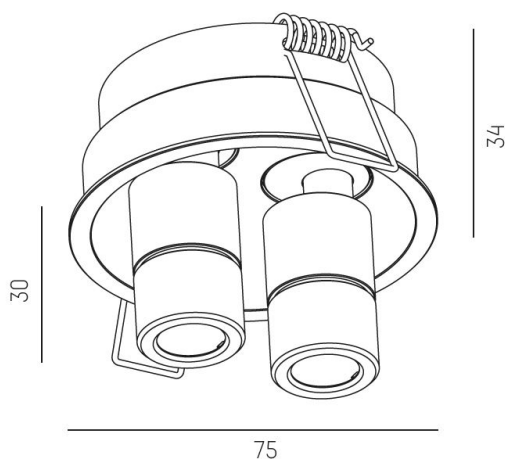

577-006010129060

RIDE SPOT 1 R 930 SVART 12°

IP20

Infällt

SDCM 3

DALI

Riktbar

CRI>90

Material: Aluminium

Färg: Svart

Systemeffekt: 4W

Färgtemperatur: 3000K

Ljusflöde: 150lm

Livslängd: 50 000h (L80)

Spridningsvinkel: 12°

Ställbar: 40°

Styrning: On/Off

Mått: Ø54mm / Ø75mm

Inbyggnadshöjd: 37mm

Håltagning: Ø48mm

 68 mm, ET: 75mm

MOLTO LUCE®

CARDI
A Sonepar Company

Printed from www.cardi.se