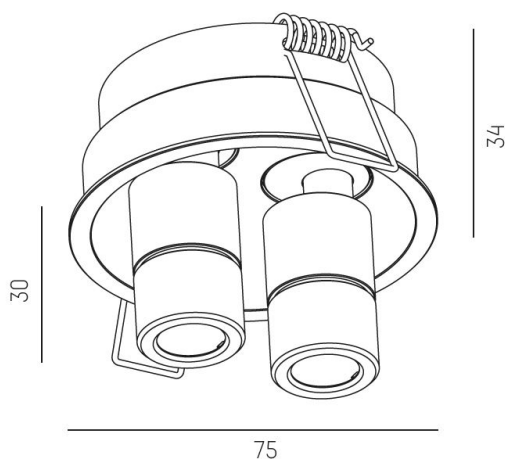

**Färg:** Aluminium

**Systemeffekt:** 4W

**Färgtemperatur:** 3000K

**Ljusflöde:** 150lm

**Livslängd:** 50 000h (L80)

**Spridningsvinkel:** 21°

**Ställbar:** 40°

**Styrning:** On/Off

**Mått:** Ø54mm / Ø75mm

**Inbyggnadshöjd:** 37mm

**Håltagning:** Ø48mm

 68 mm, ET: 75mm

MOLTO LUCE®

**CARDI**  
A Sonepar Company

Printed from [www.cardi.se](http://www.cardi.se)