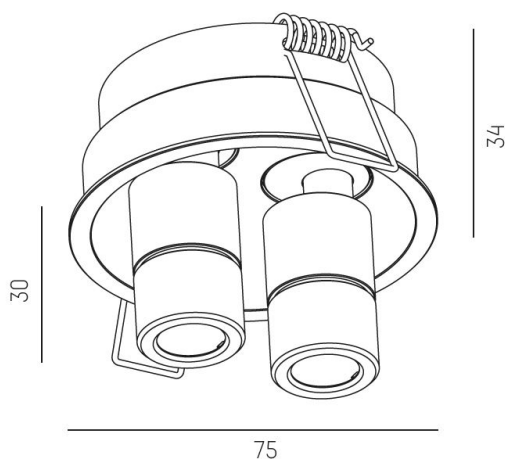

577-006010129080

RIDE SPOT 1 R 930 ALU 12°

IP20

Infällt

SDCM 3

DALI

Riktbar

CRI>90

Material: Aluminium

Färg: Aluminium

Systemeffekt: 4W

Färgtemperatur: 3000K

Ljusflöde: 150lm

Livslängd: 50 000h (L80)

Spridningsvinkel: 12°

Ställbar: 40°

Styrning: On/Off

Mått: Ø54mm / Ø75mm

Inbyggnadshöjd: 37mm

Håltagning: Ø48mm

 68 mm, ET: 75mm

MOLTO LUCE®

CARDI
A Sonepar Company

Printed from www.cardi.se