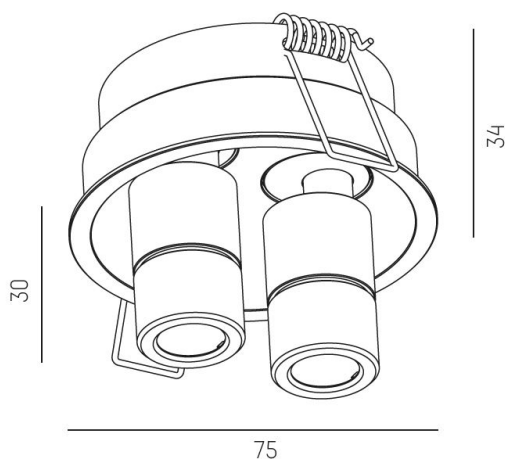

**Mått:** Ø54mm / Ø75mm

**Inbyggnadshöjd:** 37mm

**Håltagning:** Ø48mm

 68 mm, ET: 75mm

MOLTO LUCE®

**CARDI**  
A Sonepar Company