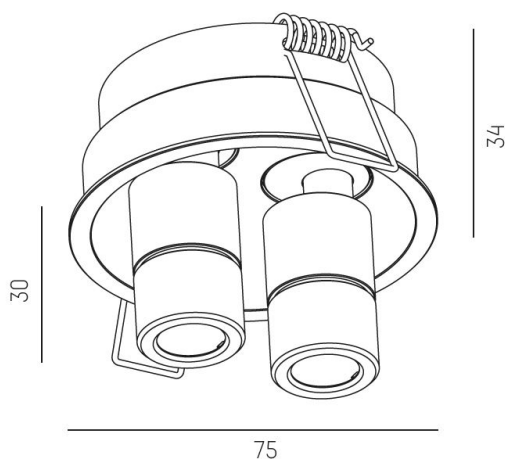

**Mått:** Ø54mm / Ø75mm

**Inbyggnadshöjd:** 37mm

**Håltagning:** Ø48mm

 68 mm, ET: 75mm

MOLTO LUCE®

**CARDI**  
A Sonepar Company

Printed from [www.cardi.se](http://www.cardi.se)