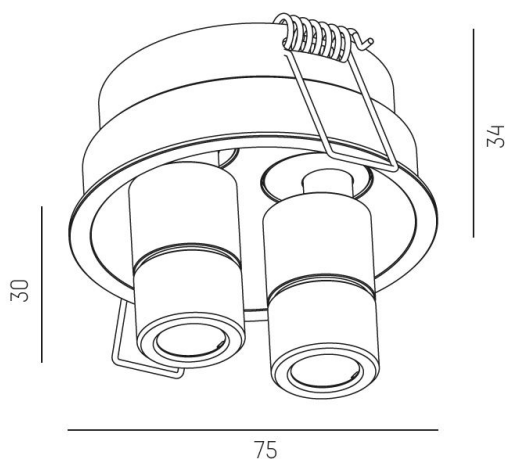

577-006010223060

RIDE SPOT 1 R 927 SVART 21°

IP20

Infällt

SDCM 3

DALI

Riktbar

CRI>90

Material: Aluminium

Färg: Svart

Systemeffekt: 4W

Färgtemperatur: 2700K

Ljusflöde: 140lm

Livslängd: 50 000h (L80)

Spridningsvinkel: 21°

Ställbar: 40°

Styrning: On/Off

Mått: Ø54mm / Ø75mm

Inbyggnadshöjd: 37mm

Håltagning: Ø48mm

 68 mm, ET: 75mm

MOLTO LUCE®

CARDI
A Sonepar Company