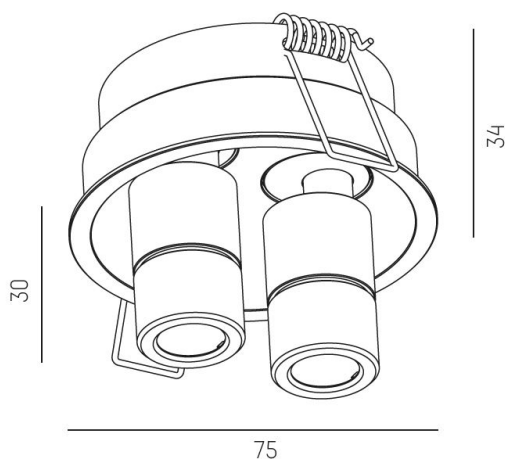

577-006010123060

RIDE SPOT 1 R 927 SVART 12°

IP20

Infällt

SDCM 3

DALI

Riktbar

CRI>90

Material: Aluminium

Färg: Svart

Systemeffekt: 4W

Färgtemperatur: 2700K

Ljusflöde: 140lm

Livslängd: 50 000h (L80)

Spridningsvinkel: 12°

Ställbar: 40°

Styrning: On/Off

Mått: Ø54mm / Ø75mm

Inbyggnadshöjd: 37mm

Håltagning: Ø48mm

 68 mm, ET: 75mm

MOLTO LUCE®

CARDI
A Sonepar Company

Printed from www.cardi.se